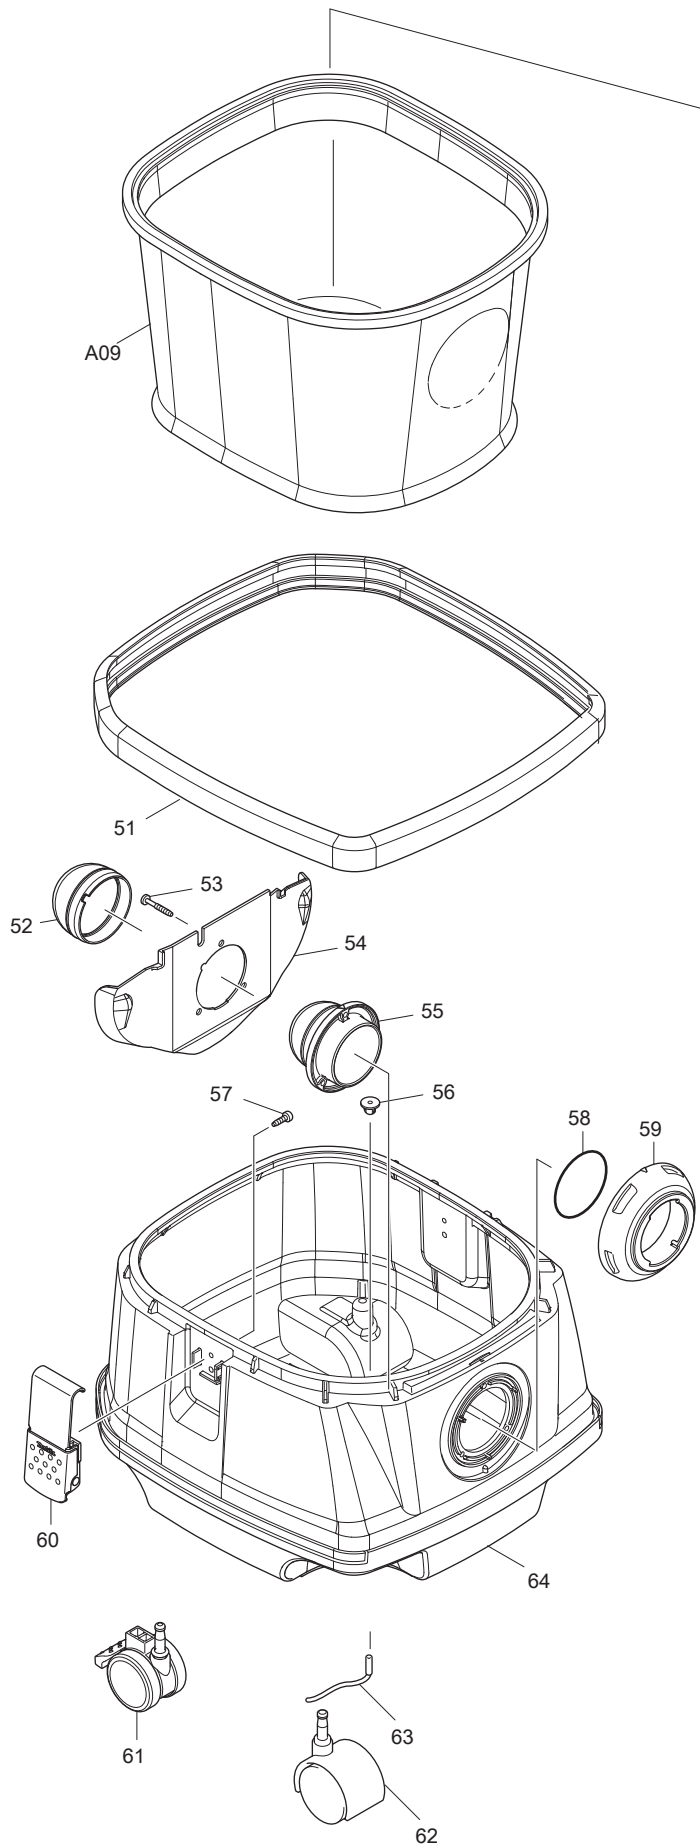

Item Nr	Type	Sub	Part No.	Description	Qty	Unit
001			143174-5	BATTERY COVER COMPLETE	1	PC.
		INC.	891977-8	CAUTION LABEL	1	PC.
002			853B24-5	NAME PLATE F/DVC862LZ	1	PC.
003			455734-4	HANDLE	1	PC.
004	2		459262-1	SWITCH BUTTON	1	PC.
005			234273-5	COMPRESSION SPRING 20	2	PC.
006			266340-8	TAPPING SCREW 4X65	6	PC.
007			144409-7	COWLING COMPLETE	1	PC.
		INC.		Item No. 8,9		
008			263005-3	RUBBER PIN 6	4	PC.
009			424688-6	TOP DAMPER	1	PC.
010			266326-2	TAPPING SCREW 4X18	2	PC.
011			451343-7	SWITCH HOLDER	1	PC.
012			686023-8	RECEPTACLE SLEEVE	4	PC.
013			650622-2	SWITCH	1	PC.
014			961062-2	STOP RING E-12	1	PC.
015			620649-6	LED CIRCUIT	1	PC.
016			631922-9	SUB CONTROLLER	1	PC.
017			961013-5	STOP RING E-7	1	PC.
018			144479-6	SWITCH BASE COMPLETE	1	PC.
019			213176-6	O RING 14	1	PC.
020			455733-6	SWITCH LEVER	1	PC.
021			213054-0	O RING 9	1	PC.
022			451344-5	SWITCH DIAL	1	PC.
023			455728-9	BATTERY COVER HOOK	1	PC.
024			231240-1	COMPRESSION SPRING 7	1	PC.
025			644808-8	TERMINAL	2	PC.
026			455729-7	TERMINAL BASE	1	PC.
027			620639-9	CONTROLLER	1	PC.
028			457609-3	CONTROLLER HOLDER	1	PC.
029			651910-0	SWITCH D2VW-01-3HS	1	PC.
030			686039-3	RECEPTACLE SLEEVE	1	PC.
031			424981-8	SPACER	1	PC.
032			424980-0	CAP	1	PC.
033	2		252268-6	HEX. NUT M6	1	PC.
034			455726-3	SEPARATER	1	PC.
035			253752-4	FLAT WASHER 8	1	PC.
036			240178-9	FAN 104	1	PC.
037			313062-2	FLANGE	1	PC.
038			424685-2	RUBBER RING 60	1	PC.
040			424686-0	RUBBER RING 120	1	PC.
041			424687-8	SUPPORT RING	1	PC.
042			424690-9	REAR BLOCK FILTER	2	PC.
043			143175-3	TANK COVER COMPLETE	1	PC.
		INC.		Item No. 44,45		
044			424691-7	BAND DAMPER	1	PC.
045			424689-4	FRONT DAMPER	1	PC.
046			158166-1	FLOAT COMPLETE	1	PC.
		INC.		Item No. 47		
047			423365-7	SPONGE SEAL 70	1	PC.
048			419725-9	FLOAT CAGE	1	PC.
049			266374-1	TAPPING SCREW 4X25	3	PC.
051			422148-2	BUMPER	1	PC.
052			424382-0	RUBBER HOLDER	1	PC.
053			266257-5	TAPPING SCREW 4X28	3	PC.
054			419351-4	HOLDER PLATE	1	PC.
055			419350-6	HOLDER	1	PC.
056			421468-1	CORD SEAL	1	PC.
057			266192-7	TAPPING SCREW 4X14	4	PC.
058			213655-4	O RING 56	1	PC.
059			451348-7	INLET	1	PC.
060			168537-4	HOOK	2	PC.