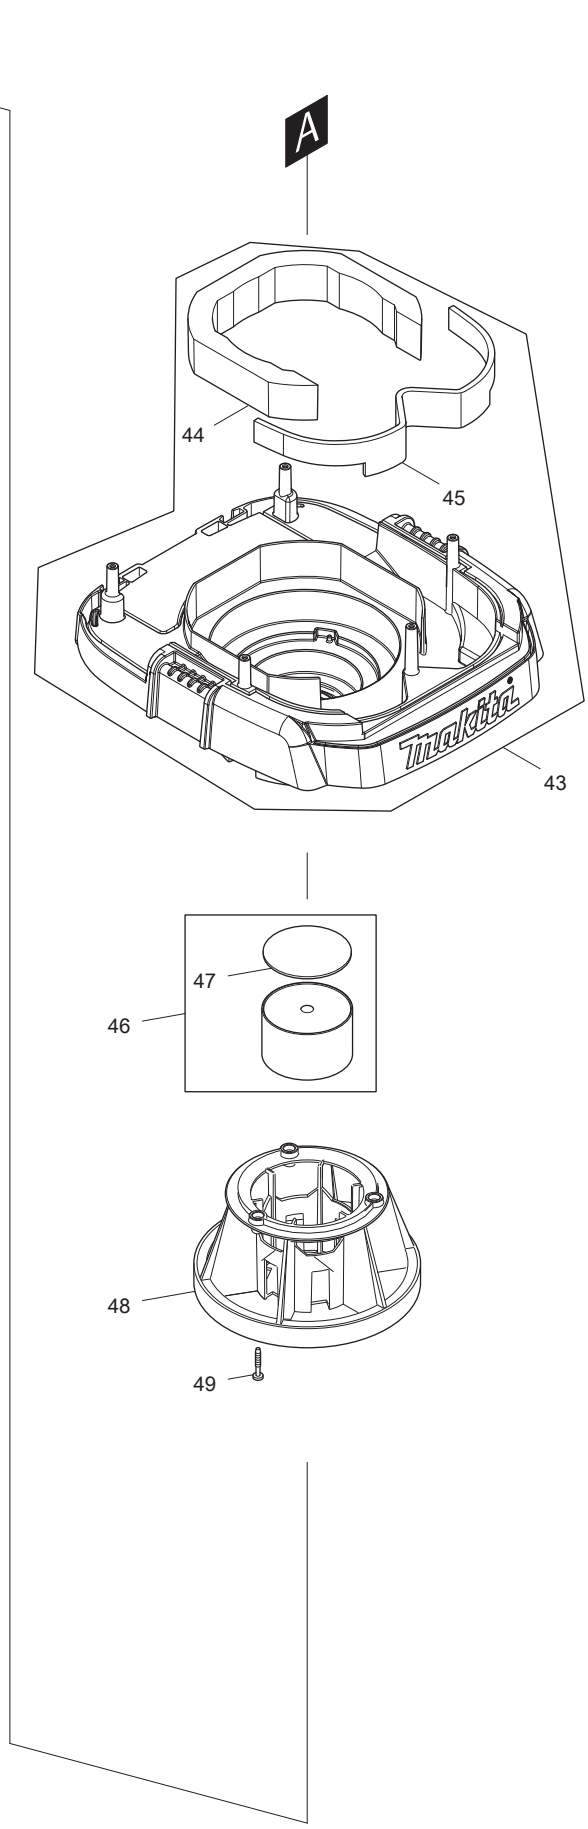

Item Nr	Type	Sub	Part No.	Description	Qty	Unit
001			143174-5	BATTERY COVER COMPLETE	1	PC.
		INC.	891977-8	CAUTION LABEL	1	PC.
002			853B24-5	NAME PLATE F/DVC862LZ	1	PC.
003			455734-4	HANDLE	1	PC.
004	2		459262-1	SWITCH BUTTON	1	PC.
005			234273-5	COMPRESSION SPRING 20	2	PC.
006			266340-8	TAPPING SCREW 4X65	6	PC.
007			144409-7	COWLING COMPLETE	1	PC.
		INC.		Item No. 8,9		
008			263005-3	RUBBER PIN 6	4	PC.
009			424688-6	TOP DAMPER	1	PC.
010			266326-2	TAPPING SCREW 4X18	2	PC.
011			451343-7	SWITCH HOLDER	1	PC.
012			686023-8	RECEPTACLE SLEEVE	4	PC.
013			650622-2	SWITCH	1	PC.
014			961062-2	STOP RING E-12	1	PC.
015			620649-6	LED CIRCUIT	1	PC.
016			631922-9	SUB CONTROLLER	1	PC.
017			961013-5	STOP RING E-7	1	PC.
018			144479-6	SWITCH BASE COMPLETE	1	PC.
019			213176-6	O RING 14	1	PC.
020			455733-6	SWITCH LEVER	1	PC.
021			213054-0	O RING 9	1	PC.
022			451344-5	SWITCH DIAL	1	PC.
023			455728-9	BATTERY COVER HOOK	1	PC.
024			231240-1	COMPRESSION SPRING 7	1	PC.
025			644808-8	TERMINAL	2	PC.
026			455729-7	TERMINAL BASE	1	PC.
027			620639-9	CONTROLLER	1	PC.
028			457609-3	CONTROLLER HOLDER	1	PC.
029			651910-0	SWITCH D2VW-01-3HS	1	PC.
030			686039-3	RECEPTACLE SLEEVE	1	PC.
031			424981-8	SPACER	1	PC.
032			424980-0	CAP	1	PC.
033	2		252268-6	HEX. NUT M6	1	PC.
034			455726-3	SEPARATER	1	PC.
035			253752-4	FLAT WASHER 8	1	PC.
036			240178-9	FAN 104	1	PC.
037			313062-2	FLANGE	1	PC.
038			424685-2	RUBBER RING 60	1	PC.
040			424686-0	RUBBER RING 120	1	PC.
041			424687-8	SUPPORT RING	1	PC.
042			424690-9	REAR BLOCK FILTER	2	PC.
043			143175-3	TANK COVER COMPLETE	1	PC.
		INC.		Item No. 44,45		
044			424691-7	BAND DAMPER	1	PC.
045			424689-4	FRONT DAMPER	1	PC.
046			158166-1	FLOAT COMPLETE	1	PC.
		INC.		Item No. 47		
047			423365-7	SPONGE SEAL 70	1	PC.
048			419725-9	FLOAT CAGE	1	PC.
049			266374-1	TAPPING SCREW 4X25	3	PC.
051			422148-2	BUMPER	1	PC.
052			424382-0	RUBBER HOLDER	1	PC.
053			266257-5	TAPPING SCREW 4X28	3	PC.
054			419351-4	HOLDER PLATE	1	PC.
055			419350-6	HOLDER	1	PC.
056			421468-1	CORD SEAL	1	PC.
057			266192-7	TAPPING SCREW 4X14	4	PC.
058			213655-4	O RING 56	1	PC.
059			451348-7	INLET	1	PC.
060			168537-4	HOOK	2	PC.